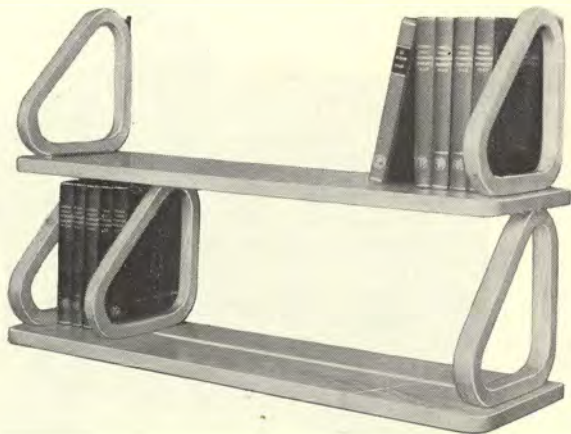

Med "TRIPPEL" kan Ni själv göra hörnbokhyllan . . .

Många kombinations- möjligheter

Nr 59 "Trippel" är en träplatta i samma träslag som hyllorna och i samma polering. För att våra kunder själva skall kunna kombinera en trevlig hörnbokhylla av våra bokhyllor, leverera vi en sådan platta gratis vid köp av två hyllor. Önskar Ni köpa enbart platta kostar den 3.50.

Vid köp av två bokhyllor (66, 67 och 68) får Ni på begäran en trippelplatta gratis.

Nyhet! Nyhet!

Bokhylla som kan byggas ut allt efter som bokförrådet växer . . .

Nr 69 Bokhylla Ideal är en praktisk och trevlig nyhet med given framgång. Den är tillverkad av cellulosabehandlad alm eller bok i mörk eller ljus färg. Gavlar och den flyttbara löparen som alltid håller böckerna på plats är väl hopfogade med mittertapp. Hyllan är 80 cm. lång och 23 cm. bred och kan utbyggas på höjden i önskad omfattning. En verkligt praktisk, elegant och prisvärd hylla, som passar i alla hem. Pris för två hyllor 24.50. Nr 69/B Lös påbyggnadshylla till nr 69. Pris 12.25.